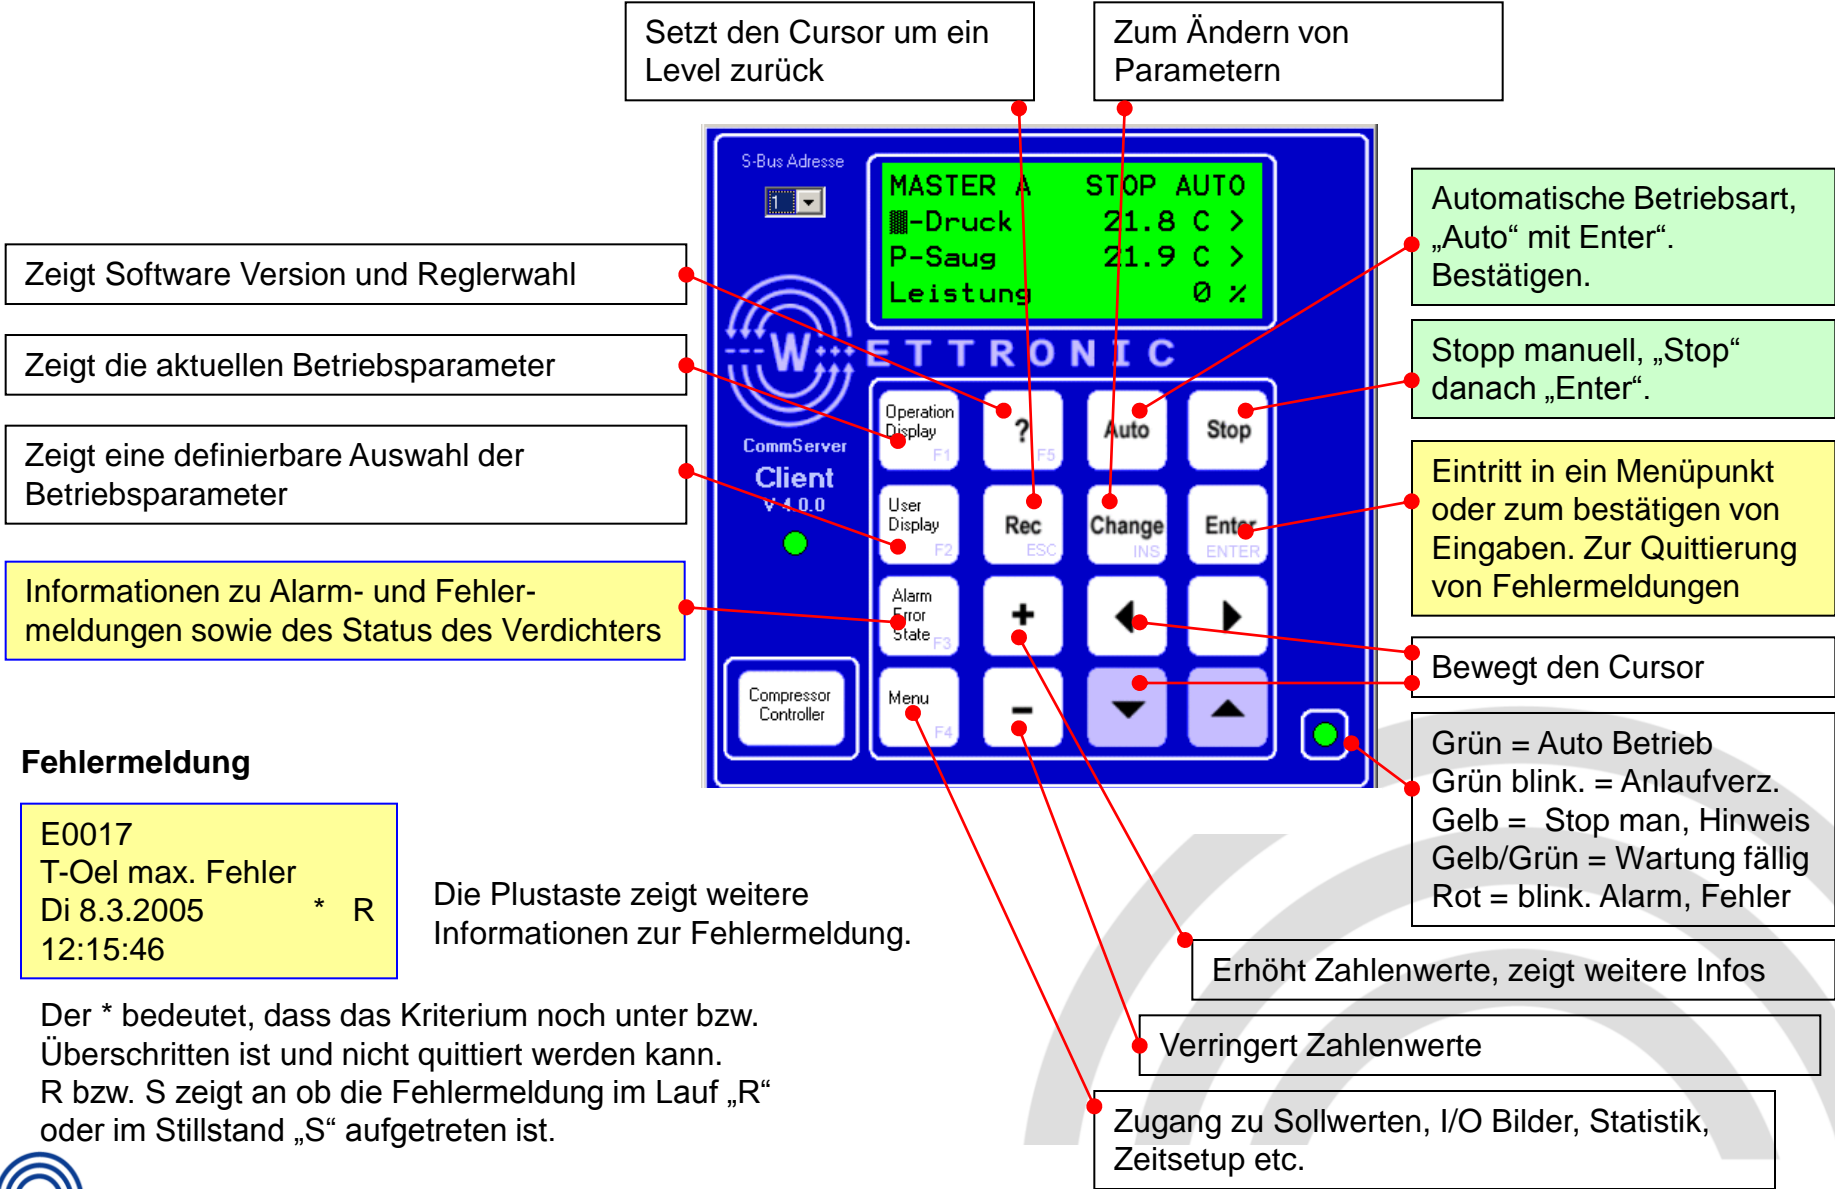

Wettronic I, Kurzbedienung

Fehlermeldung

E0017
T-Oel max. Fehler
Di 8.3.2005 * R
12:15:46

Die Plustaste zeigt weitere Informationen zur Fehlermeldung.

Der * bedeutet, dass das Kriterium noch unter bzw. Überschritten ist und nicht quittiert werden kann.
R bzw. S zeigt an ob die Fehlermeldung im Lauf „R“ oder im Stillstand „S“ aufgetreten ist.